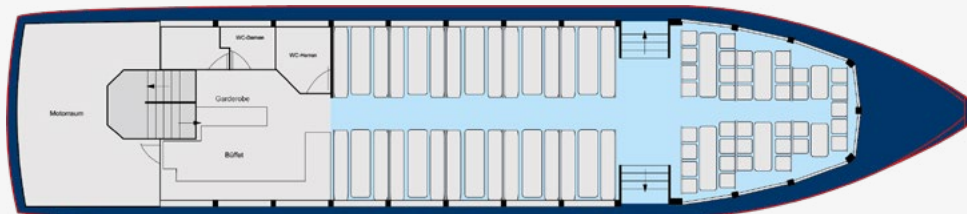

MS BAYERN

2 Decks

Hauptdeck,
Oberdeck

max. **116**
Innensitzplätze

größter Innenraum
mit **70 m²**

Neu bei der BSB ab 2020

Baujahr: 1988

Größter Innenraum mit
Sitzplätzen für bis zu 116
Personen.

Großes überdachtes Freideck

Fährt gewöhnlich
Rundfahrten ab der
Spielbank Lindau

FREIDECK

HAUPTDECK

SITZPLÄTZE INNEN

Freideck	vorne	56
Hauptdeck	vorne	36
	hinten	80