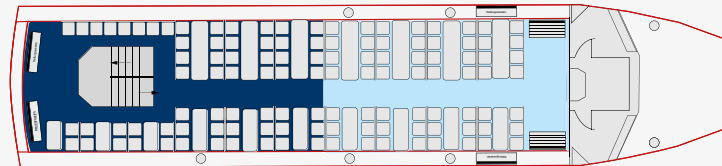

MS BAYERN

2 Decks

Hauptdeck,
Oberdeck

max. **116**
Innensitzplätze

größter Innenraum
mit **70 m²**

Neu bei der BSB ab 2020

Baujahr: 1988

Größter Innenraum mit
Sitzplätzen für bis zu 116
Personen.

Großes überdachtes Freideck

Fährt gewöhnlich
Rundfahrten ab der
Spielbank Lindau

FREIDECK

HAUPTDECK

SITZPLÄTZE INNEN

Freideck	vorne	56
Hauptdeck	vorne	36
	hinten	80