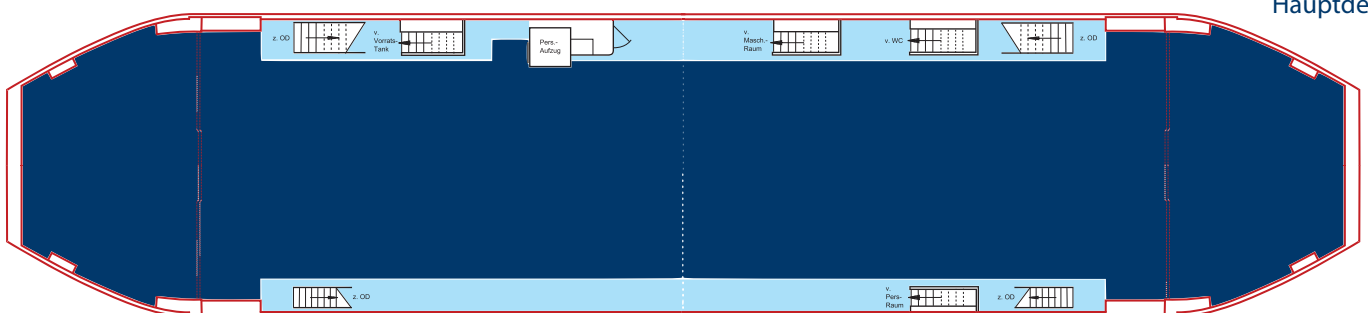

MOTORFÄHRE EUREGIA

Sonnendeck

Oberdeck

Hauptdeck

SITZPLÄTZE INNEN

Hauptdeck vorne	-	Oberdeck vorne	104
Hauptdeck hinten	-	Oberdeck hinten	164